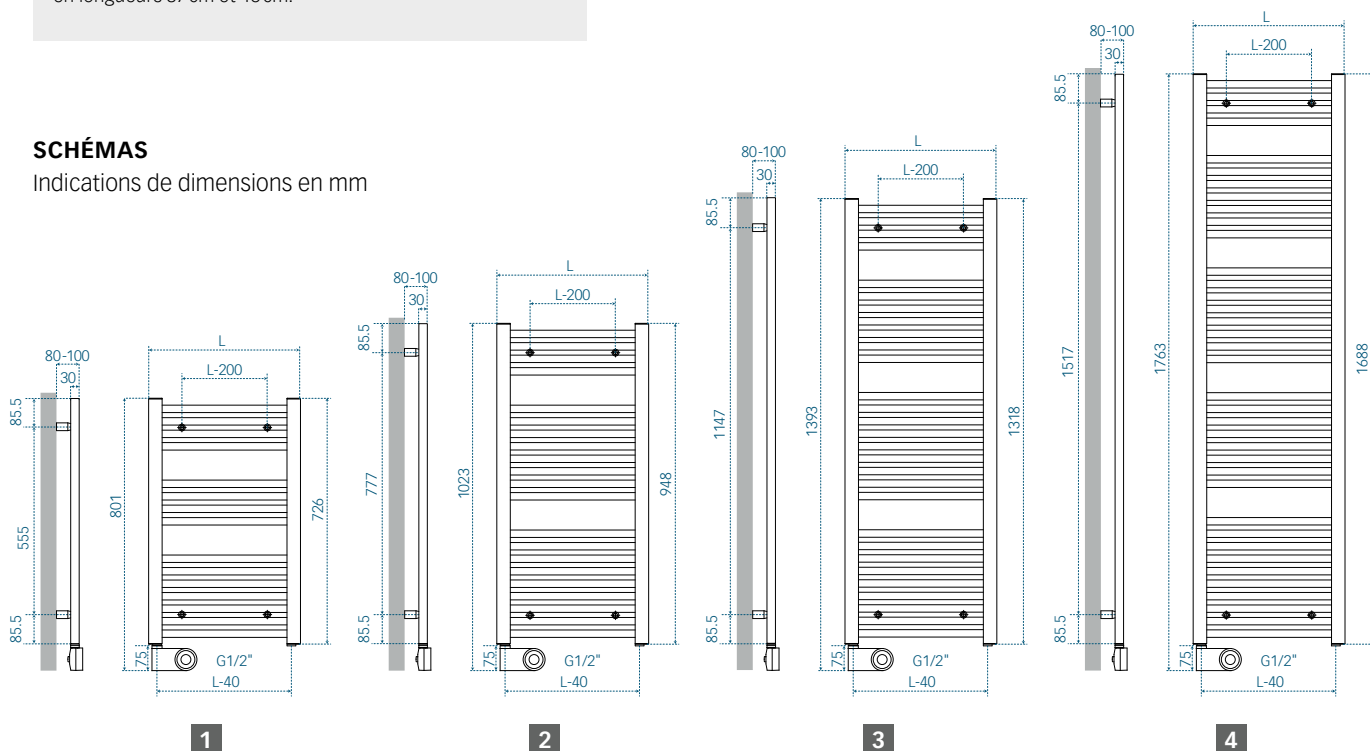

Ce radiateur de salle de bain est composé de tubes ronds (Ø 22mm) placés horizontalement les uns au-dessus des autres et de tubes collecteurs verticaux (40x30mm) à profil D en acier thermolaqué. Les connexions haut de gamme sont réalisées en four à brasage. La cartouche de chauffage peut être montée au choix à gauche ou à droite.

Pour le BOLERO, accessoires chromés disponibles: le crochet à linge «VIP» et le support à linges «BASIC» en longueurs 37 cm et 46 cm.

SCHÉMA	TYPE	COLORIS	LONGUEUR	HAUTEUR
1	B31 45/73 L/R	blanc (RAL 9016)	45 cm	72,6 cm
	B32 45/73 L/R	coloris RAL Classic	45 cm	72,6 cm
	B31 60/73 L/R	blanc (RAL 9016)	60 cm	72,6 cm
	B32 60/73 L/R	coloris RAL Classic	60 cm	72,6 cm
	B31 75/73 L/R	blanc (RAL 9016)	75 cm	72,6 cm
	B32 75/73 L/R	coloris RAL Classic	75 cm	72,6 cm
2	B31 45/95 L/R	blanc (RAL 9016)	45 cm	94,8 cm
	B32 45/95 L/R	coloris RAL Classic	45 cm	94,8 cm
	B31 60/95 L/R	blanc (RAL 9016)	60 cm	94,8 cm
	B32 60/95 L/R	coloris RAL Classic	60 cm	94,8 cm
	B31 75/95 L/R	blanc (RAL 9016)	75 cm	94,8 cm
	B32 75/95 L/R	coloris RAL Classic	75 cm	94,8 cm
	B31 100/95 L/R	blanc (RAL 9016)	100 cm	94,8 cm
	B32 100/95 L/R	coloris RAL Classic	100 cm	94,8 cm
3	B31 45/132 L/R	blanc (RAL 9016)	45 cm	131,8 cm
	B32 45/132 L/R	coloris RAL Classic	45 cm	131,8 cm
	B31 60/132 L/R	blanc (RAL 9016)	60 cm	131,8 cm
	B32 60/132 L/R	coloris RAL Classic	60 cm	131,8 cm
	B31 75/132 L/R	blanc (RAL 9016)	75 cm	131,8 cm
	B32 75/132 L/R	coloris RAL Classic	75 cm	131,8 cm
4	B31 45/169 L/R	blanc (RAL 9016)	45 cm	168,8 cm
	B32 45/169 L/R	coloris RAL Classic	45 cm	168,8 cm
	B31 60/169 L/R	blanc (RAL 9016)	60 cm	168,8 cm
	B32 60/169 L/R	coloris RAL Classic	60 cm	168,8 cm
	B31 75/169 L/R	blanc (RAL 9016)	75 cm	168,8 cm
	B32 75/169 L/R	coloris RAL Classic	75 cm	168,8 cm

## SCHÉMAS

Indications de dimensions en mm