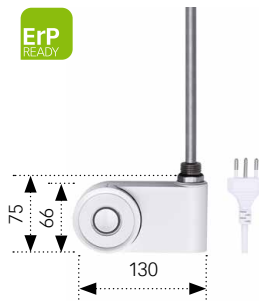

- Régulation selon température du radiateur sur 5 niveaux (30–60°C)
- Fonction boost (timer) pour 2h

**Cartouche de chauffage MOA-BLUE**  
(IPX5)

- Sans fonction appli: identique MOA-IR.
- Avec appli, en supplément:
  - Régulation selon température ambiante (15–30°C)
  - Programme hebdomadaire
  - Fonction timer étendue
  - Télécommande Bluetooth

**Télécommande TTIR1** (IP30)

Etend les fonctions de la cartouche de chauffage MOA-IR. Télécommande infrarouge sans fil pour montage mural ou à poser. Permet une commande en fonction de l'heure et une régulation en fonction de la température ambiante.