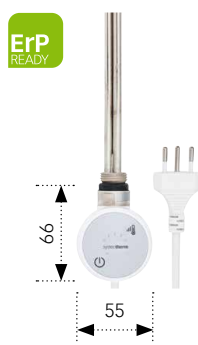

Cartouche de chauffage MOA-IR
(IPX5)

- Régulation selon température du radiateur sur 5 niveaux (30–60°C)
- Fonction boost (timer) pour 2h

Cartouche de chauffage MOA-BLUE
(IPX5)

- Sans fonction appli: identique MOA-IR.
- Avec appli, en supplément:
 - Régulation selon température ambiante (15–30°C)
 - Programme hebdomadaire
 - Fonction timer étendue
 - Télécommande Bluetooth