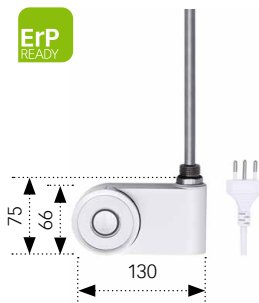

Cartouche de chauffage MOA-IR
(IPX5)

- Régulation selon température du radiateur sur 5 niveaux (30–60°C)
- Fonction boost (timer) pour 2h

Cartouche de chauffage MOA-BLUE
(IPX5)

- Sans fonction appli: identique MOA-IR.
- Avec appli, en supplément:
 - Régulation selon température ambiante (15–30°C)
 - Programme hebdomadaire
 - Fonction timer étendue
 - Télécommande Bluetooth

Télécommande TTIR1 (IP30)

Etend les fonctions de la cartouche de chauffage MOA-IR. Télécommande infrarouge sans fil pour montage mural ou à poser. Permet une commande en fonction de l'heure et une régulation en fonction de la température ambiante.