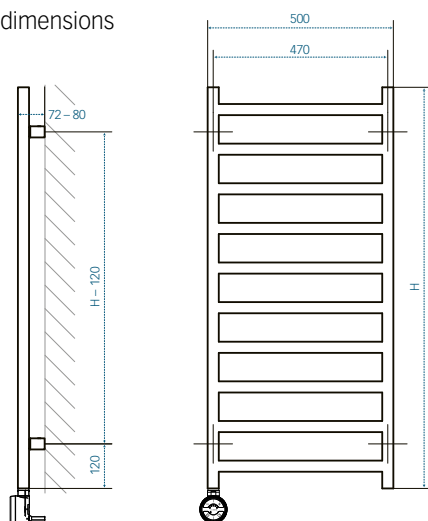

Accessoires

Pour le modèle ESCAL, des tablards tout simple en bois massif (longueur 50 cm) sont disponibles. Ceux-ci peuvent être obtenus en bois de hêtre, de chêne et de teck.

Tablard ESCAL hêtre

Tablard ESCAL chêne

Tablard ESCAL teck

SCHÉMAS

Indications de dimensions en mm

Caractéristiques

- Design sobre et moderne
- Interstices permettant de suspendre les linges de bain
- Répartition rapide de la chaleur
- Tablards haut de gamme en bois comme accessoires
- Diverses dimensions sont disponibles
- Disponibles dans tous les coloris RAL Classic ou en chromé
- Livré sortie d'usine rempli de fluide caloporteur antigél (jusqu'à -15 °C)
- Équipé avec cartouche de chauffage électrique intégrée selon votre choix (plus de détails p. 4)
- Livré prêt au montage et prêt à fonctionner
- Uniquement pour un fonctionnement purement électrique

Ce radiateur est entièrement réalisé en tuyaux carrés (30×30mm), reliés entre eux par soudage par pression, dissimulé. Les généreux espaces entre les tuyaux horizontaux permettent de suspendre facilement les linges de bain.