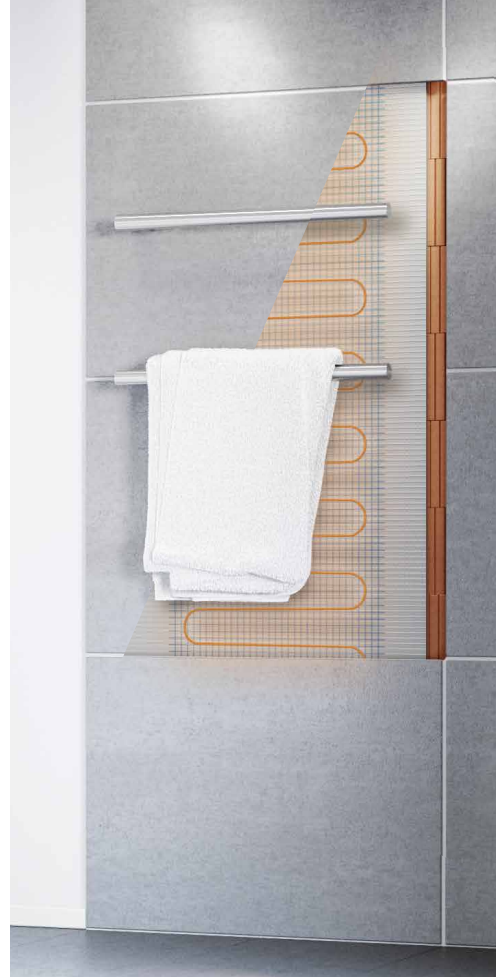

Sèche-serviettes encastré raffiné et sortant de l'ordinaire, pour un séchage pratique et discret des linges de bain. Idéal pour les salles de bains ou zones wellness modernes et design.

ZESTO

Sèche-serviettes encastré

La barre sèche-linges HALTI-GC-60-Z a une longueur de 67 cm, un diamètre de 2,5 cm et peut être ajoutée en option au kit ZESTO.

Avec le sèche-serviettes ZESTO vous avez également la possibilité de choisir d'autres barres sèche-linges pour le montage mural libre. Cependant, la natte chauffante intégrée doit toujours être prise en compte.

ZESTO est un chauffage mural exceptionnel pour le séchage pratique et discret de linges de bain. La particularité est que les barres sèche-linges ne sont pas chauffées directement, mais la chaleur provient du mur. En effet, la natte chauffante et la plaque d'isolation sont intégrés directement dans le mur. En plus d'une chaleur rayonnante agréable, le chauffage mural ZESTO crée un aspect harmonieux de la pièce et est idéal pour les salles de bains et les zones wellness modernes et design.

CE QUI EST NÉCESSAIRE

1. Le sèche-serviettes encastré ZESTO est disponible en kit. Les articles suivants contenus forment la base: la natte chauffante avec limiteur de température, 4 m de câble d'alimentation et la plaque d'isolation.
2. La barre sèche-linges fermée, esthétique et chromée type HALTI (HALTI-GC-60-Z) est idéale comme porte-serviettes. Une barre de votre choix peut également être fixée.
3. Nous vous recommandons également le thermostat élégant et confortable «eTOUCH HYBRID». Il offre la possibilité de réguler le ZESTO en fonction des besoins à l'aide d'une minuterie ou d'une horloge programmable. Des éléments de commandes similaires peuvent également être utilisés.