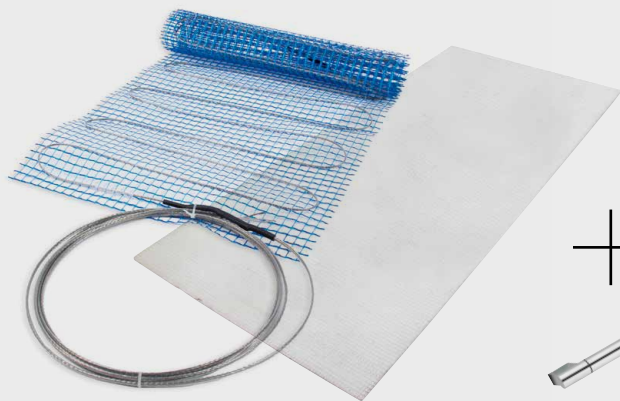

La barre sèche-linges HALTI-GC-60-Z a une longueur de 67 cm, un diamètre de 2,5 cm et peut être ajoutée en option au kit ZESTO.

Avec le sèche-serviettes ZESTO vous avez également la possibilité de choisir d'autres barres sèche-linges pour le montage mural libre. Cependant, la natte chauffante intégrée doit toujours être prise en compte.

ZESTO est un chauffage mural exceptionnel pour le séchage pratique et discret de linges de bain. La particularité est que les barres sèche-linges ne sont pas chauffées directement, mais la chaleur provient du mur. En effet, la natte chauffante et la plaque d'isolation sont intégrés directement dans le mur. En plus d'une chaleur rayonnante agréable, le chauffage mural ZESTO crée un aspect harmonieux de la pièce et est idéal pour les salles de bains et les zones wellness modernes et design.

CE QUI EST NÉCESSAIRE

1. Le sèche-serviettes encastré ZESTO est disponible en kit. Les articles suivants contenus forment la base: la natte chauffante avec limiteur de température, 4 m de câble d'alimentation et la plaque d'isolation.
2. La barre sèche-linges fermée, esthétique et chromée type HALTI (HALTI-GC-60-Z) est idéale comme porte-serviettes. Une barre de votre choix peut également être fixée.
3. Nous vous recommandons également le thermostat élégant et confortable «eTOUCH HYBRID». Il offre la possibilité de réguler le ZESTO en fonction des besoins à l'aide d'une minuterie ou d'une horloge programmable. Des éléments de commandes similaires peuvent également être utilisés.

La natte chauffante est montée dans la paroi et diffuse une agréable chaleur rayonnante tout en s'intégrant harmonieusement à l'esthétique de la pièce.

SPÉCIFICATIONS TECHNIQUES ZESTO

Puissance	230W
Tension	230V
Dimensions (L x l. x H) de la natte chauffante	40 x 125 x 0,3cm
Dimensions (L x l. x H) de la plaque d'isolation	60 x 130 x 0,6cm
Limiteur de température	60°C
Température murale	environ 55°C